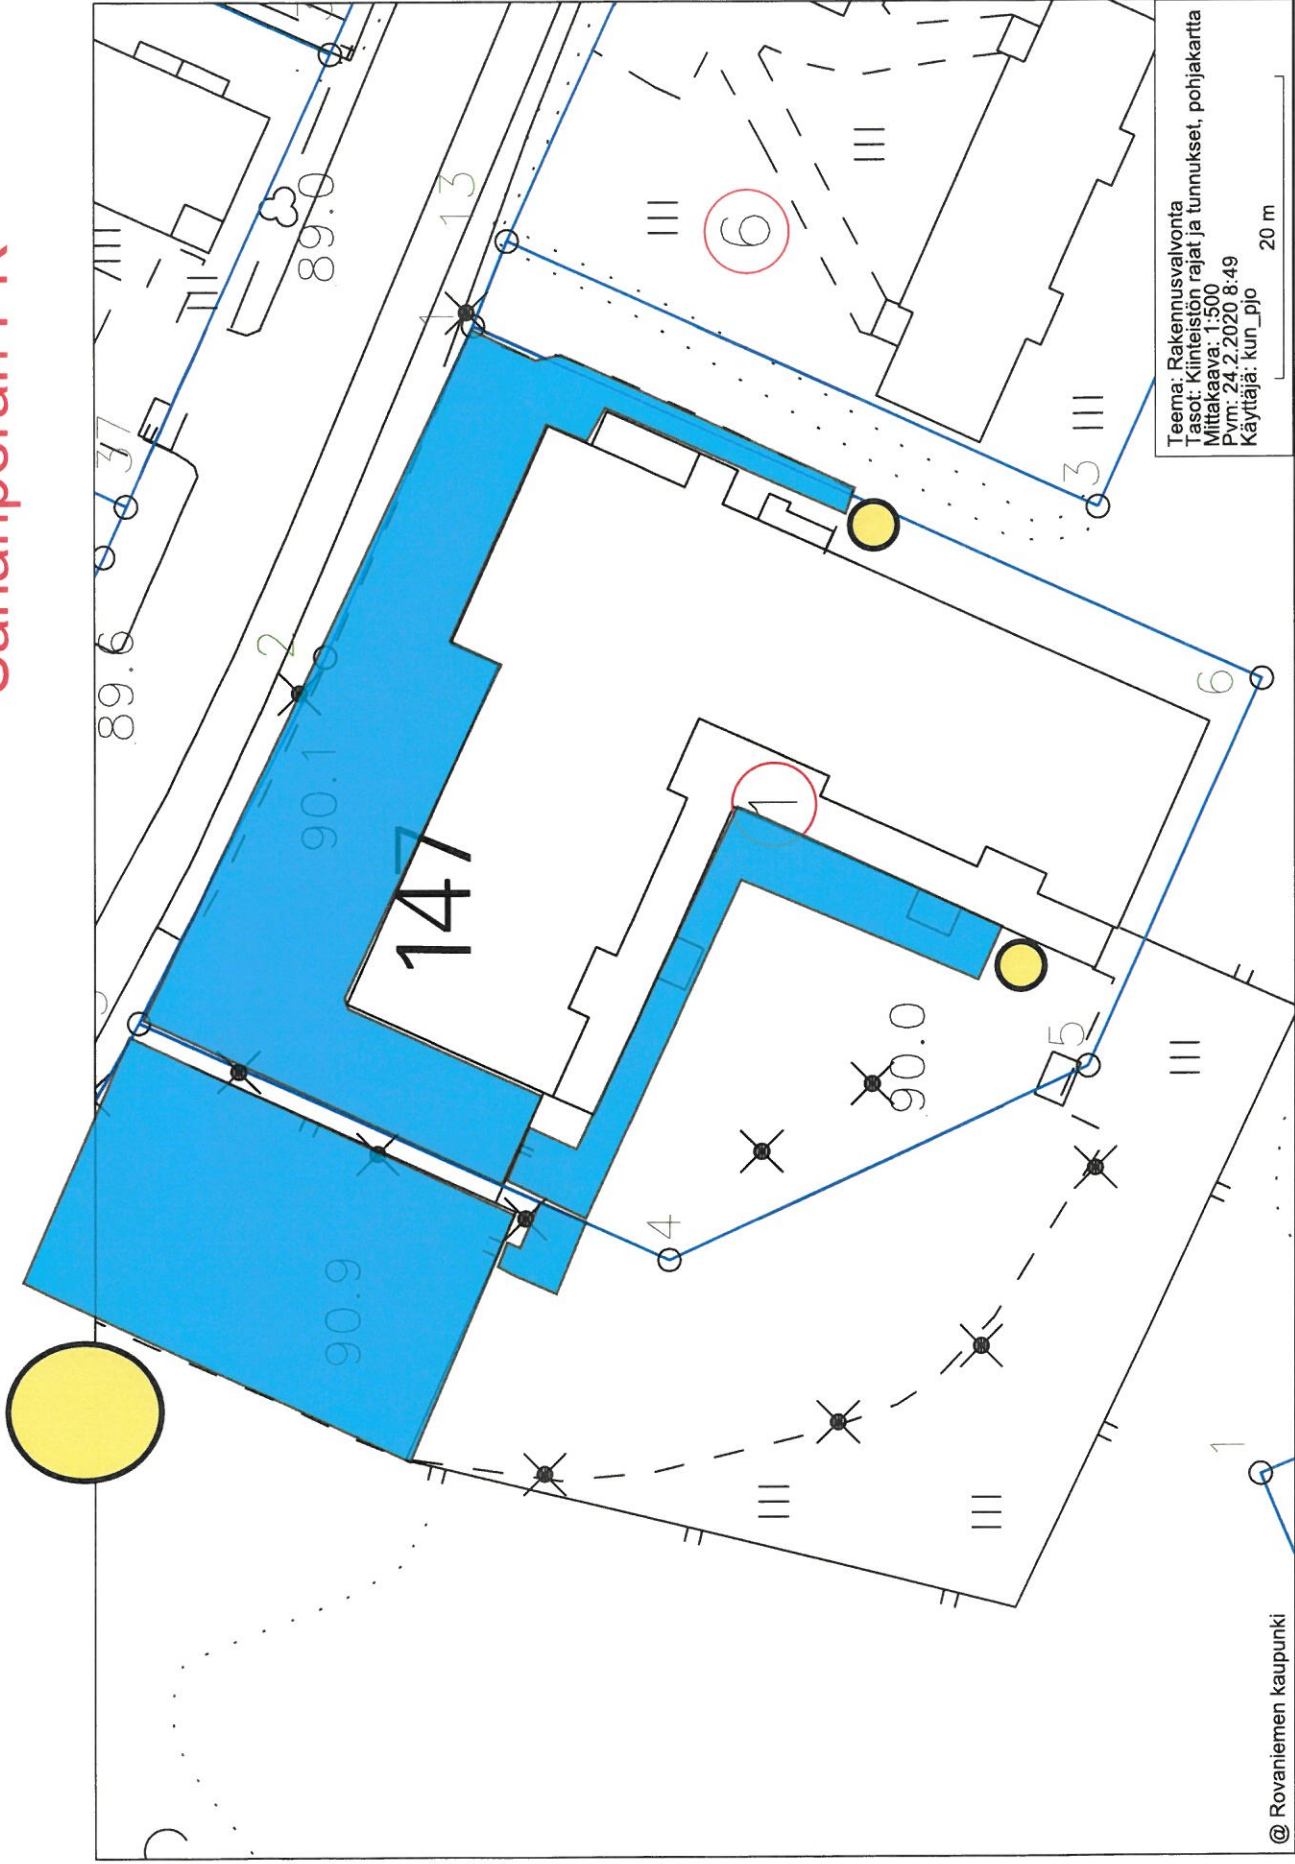

TALVIKUNNOSSAPITOALUE: 11

SOPIMUKSEEN KUULUVAT TEHTÄVÄT:		Ulkoalueiden talvikunnossapito
		<b>11</b>
Talvikunnossapitoalueen 11 hoitokohteet	<p>1 Nivankylän koulu 2 Ruijanpuiston päiväkot 3 Sahanperän päiväkot 4 Lapinrinteen päiväkot</p>	<p>Tehtäväkuvaus: - kulkuväylien, piha- ja paikoitusalueiden puhdistaminen irtolumesta ja sohjosta - lumityöt käynnistetään viimeistään kun irtolunta on kertynyt 4 cm - TYÖPÄIVINÄ kulkuväylät ja paikoitusalueet on hoidettu klo 6:00 mennessä  - lumien poiskuljetus tilataan ja laskutetaan erikseen - HIEKOITUS KUULUU HOITOURAKKAAN</p>
		<p>- kulkuväylien, piha- ja paikoitusalueiden puhdistaminen irtolumesta ja sohjosta - lumityöt käynnistetään viimeistään kun irtolunta on kertynyt 4cm - <b>KAIKKINA PÄIVINÄ</b> kulkuväylät ja paikoitusalueet on hoidettu klo 6:00 mennessä - lumien poiskuljetus tilataan ja laskutetaan erikseen - HIEKOITUS KUULUU HOITOURAKKAAN</p>

KONEKOHTAISET KONEVAATIMUKSET

Hoitokohteissa käytettävä kalusto

x	KUP
x	TR
x	TRE

# Sahanperän PK

Teema: Rakennusvalvonta  
Tasot: Kiinteistön rajat ja tunnuksset, pohjakartta  
Mittakaava: 1:500  
Pvm: 24.2.2020 8:49  
Käyttäjä: kun\_pjo

@ Rovaniemen kaupunki

 Lumikasa  Konelumityöt

● =Konelumityöt

Lumikasat

Teema: Rakennusvalvonta  
Tasot: Kiinteistön rajat ja tunnuukset, pohjakartta  
Mittakaava: 1:500  
Pvm: 24.2.2020 8:46  
Käyttäjä: kun\_pjo

20 m