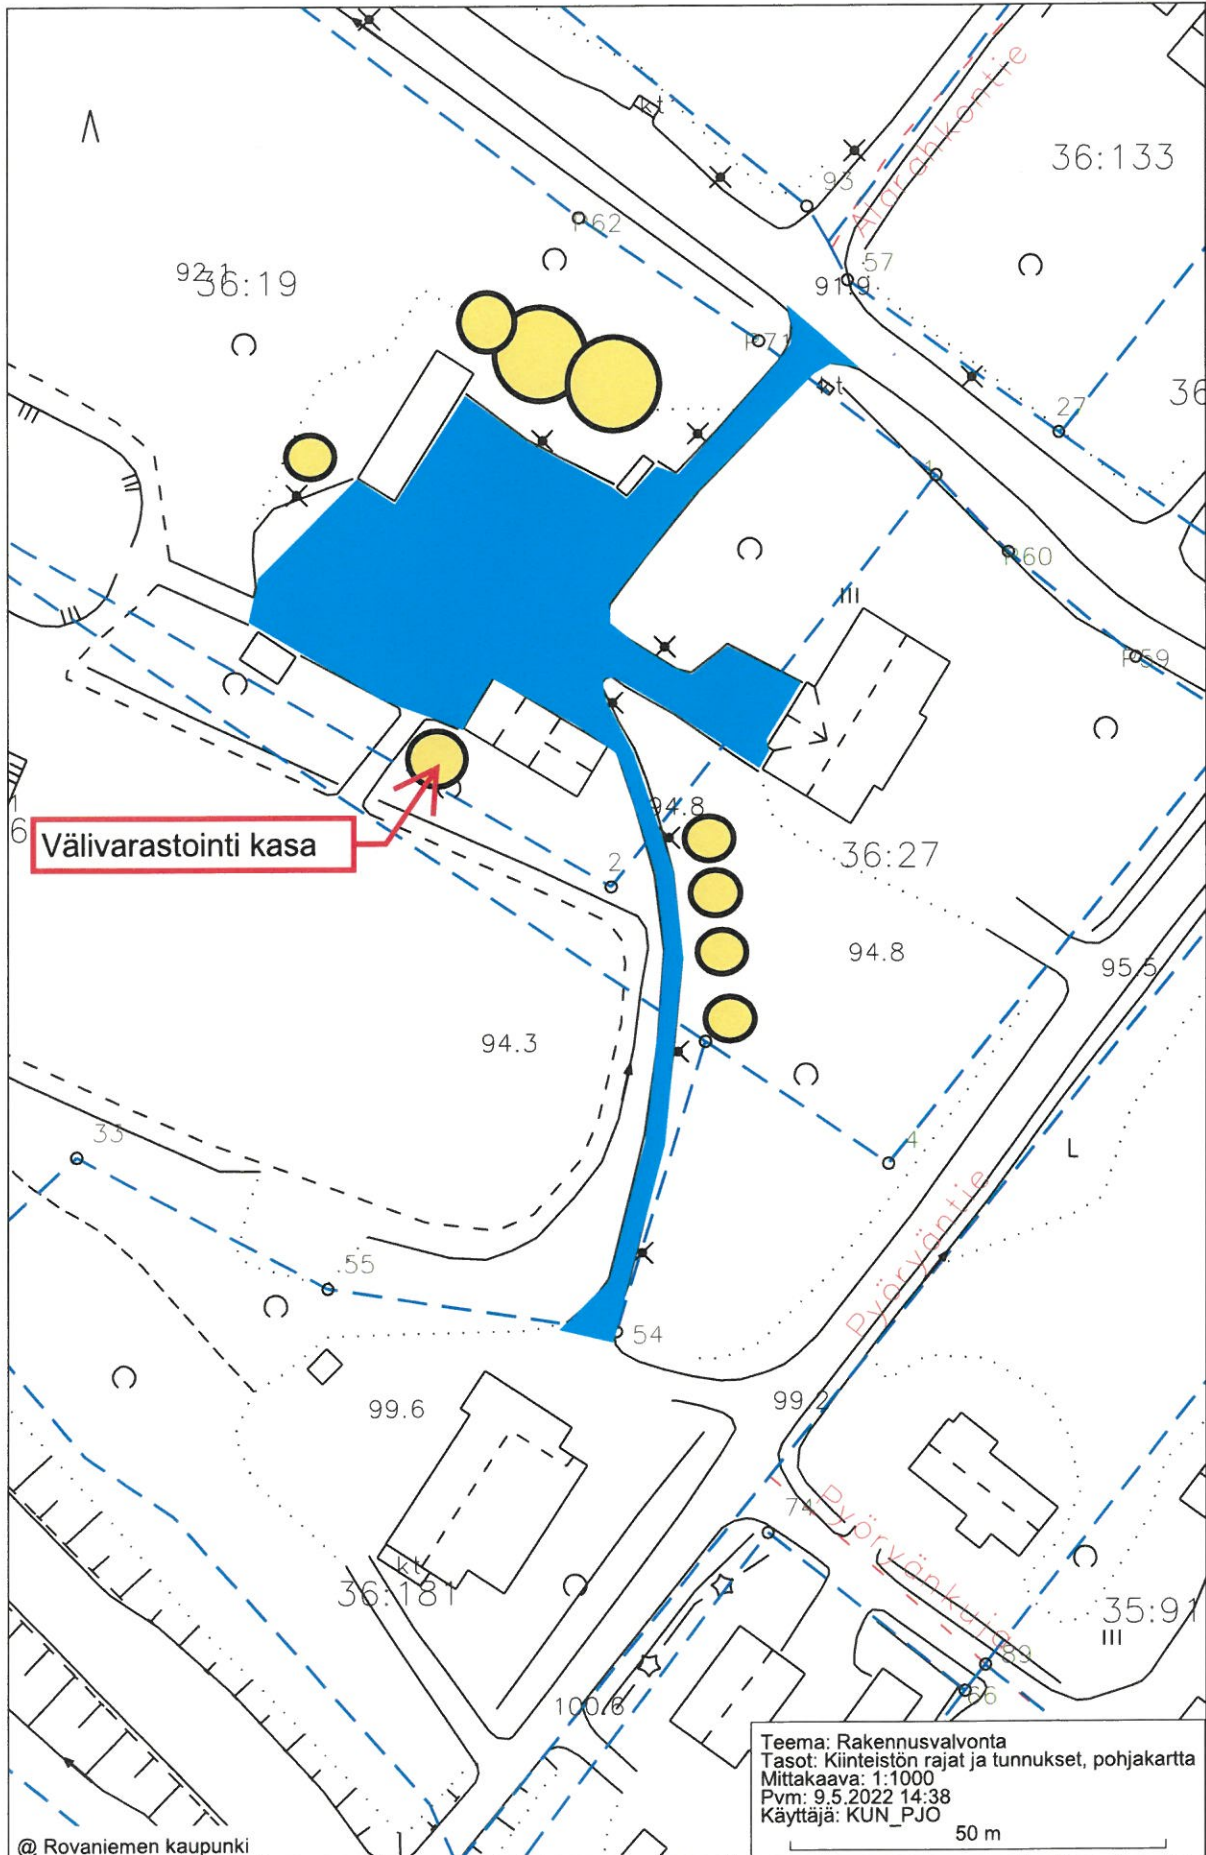

Nivankylän koulu

Lumikasa

Konelumityöt