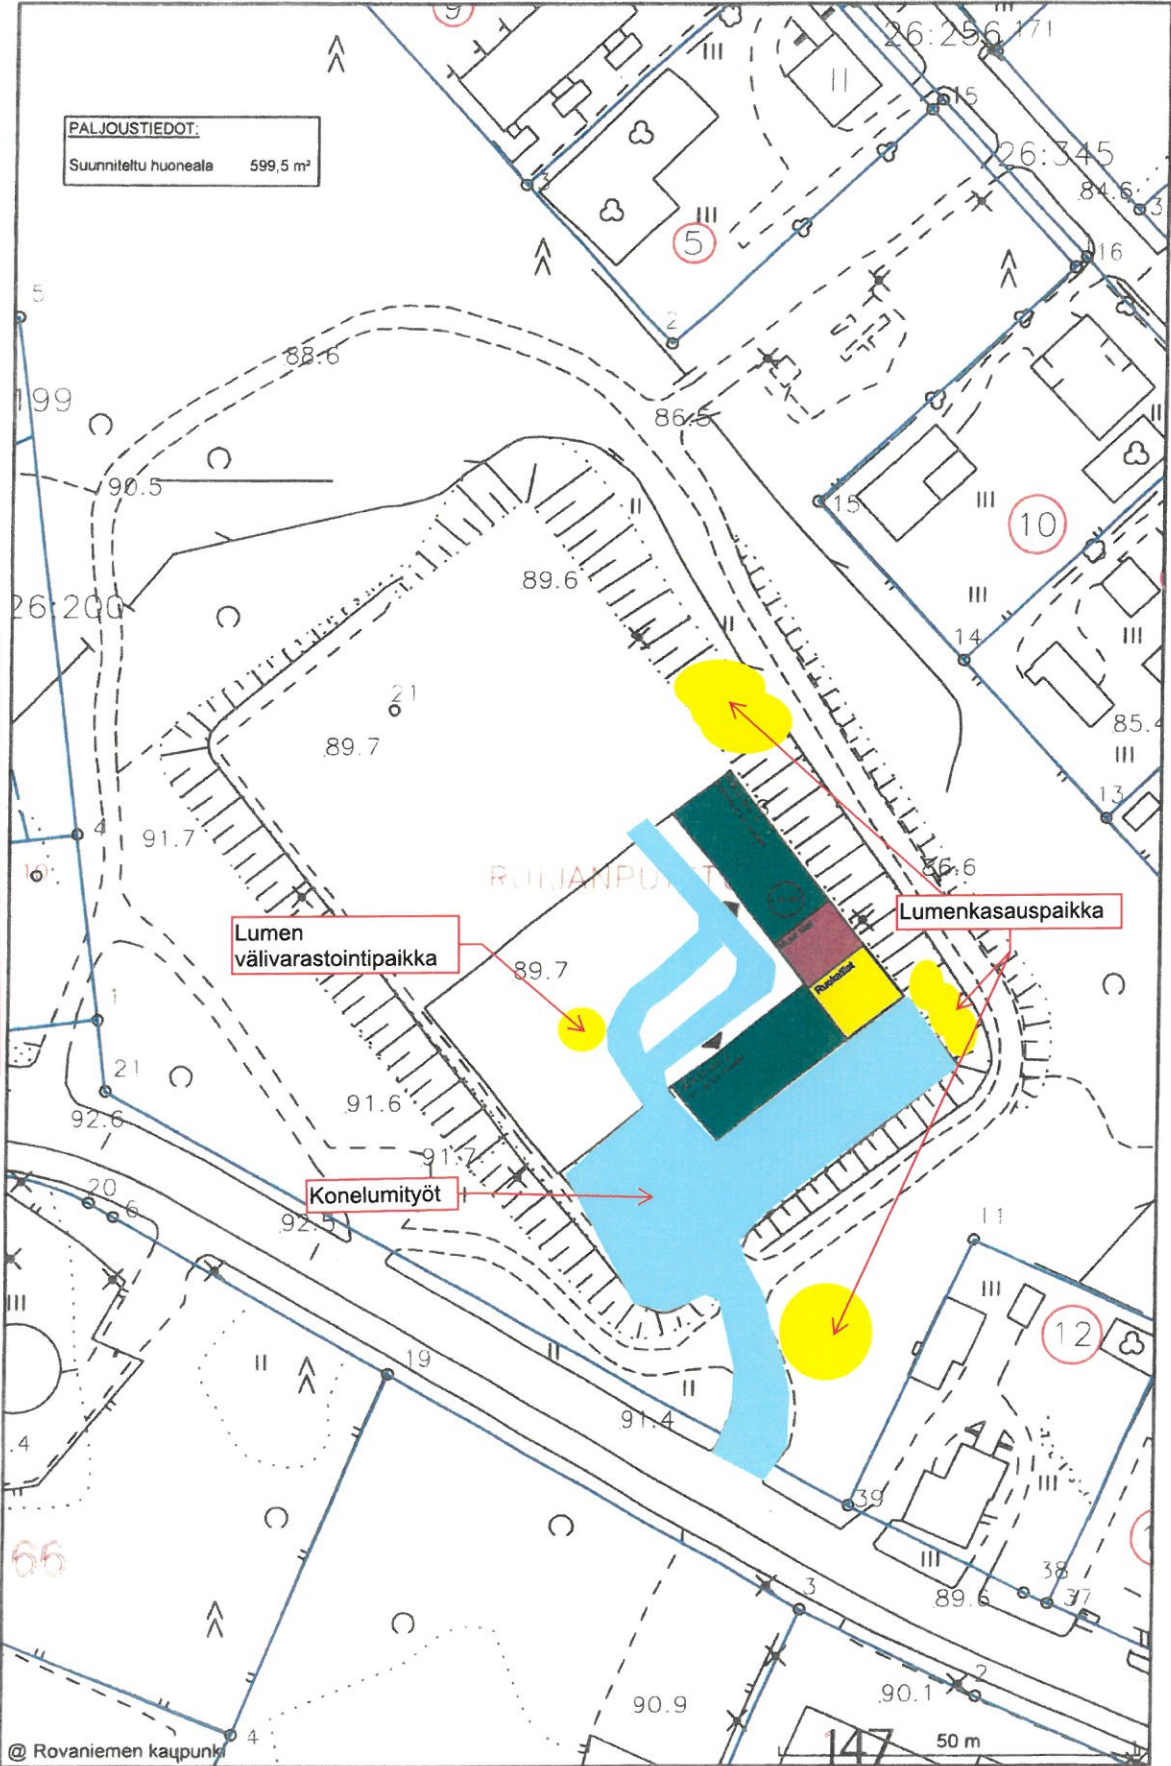

TALVIKUNNOSSAPITOALUE: 11

SOPIMUKSEEN KUULUVAT TEHTÄVÄT:		Ulkoalueiden talvikunnossapito
		<b>11</b>
Talvikunnossapitoalueen 11 hoitokohteet	<p>1 Nivankylän koulu 2 Ruijanpuiston päiväkot 3 Sahanperän päiväkot 4 Lapinrinteen päiväkot</p>	<p>Tehtäväkuvaus: - kulkuväylien, piha- ja paikoitusalueiden puhdistaminen irtolumesta ja sohjosta - lumityöt käynnistetään viimeistään kun irtolunta on kertynyt 4 cm - TYÖPÄIVINÄ kulkuväylät ja paikoitusalueet on hoidettu klo 6:00 mennessä  - lumien poiskuljetus tilataan ja laskutetaan erikseen - HIEKOITUS KUULUU HOITOURAKKAAN</p>
		<p>- kulkuväylien, piha- ja paikoitusalueiden puhdistaminen irtolumesta ja sohjosta - lumityöt käynnistetään viimeistään kun irtolunta on kertynyt 4cm - <b>KAIKKINA PÄIVINÄ</b> kulkuväylät ja paikoitusalueet on hoidettu klo 6:00 mennessä - lumien poiskuljetus tilataan ja laskutetaan erikseen - HIEKOITUS KUULUU HOITOURAKKAAN</p>

# Nivankylän koulu

Lumikasa

Konelumityöt

Ylikylän päiväkodin väistötilat / Ruijanpuiston päiväkoti

Ruijanpuiston päiväkoti

# Sahanperän PK

Teema: Rakennusvalvonta  
Tasot: Kiinteistön rajat ja tunnuksset, pohjakartta  
Mittakaava: 1:500  
Pvm: 24.2.2020 8:49  
Käyttäjä: kun\_pjo

@ Rovaniemen kaupunki

 Lumikasa  Konelumityöt

● =Konelumityöt

Lumikasat

Teema: Rakennusvalvonta  
Tasot: Kiinteistön rajat ja tunnuukset, pohjakartta  
Mittakaava: 1:500  
Pvm: 24.2.2020 8:46  
Käyttäjä: kun\_pjo

20 m