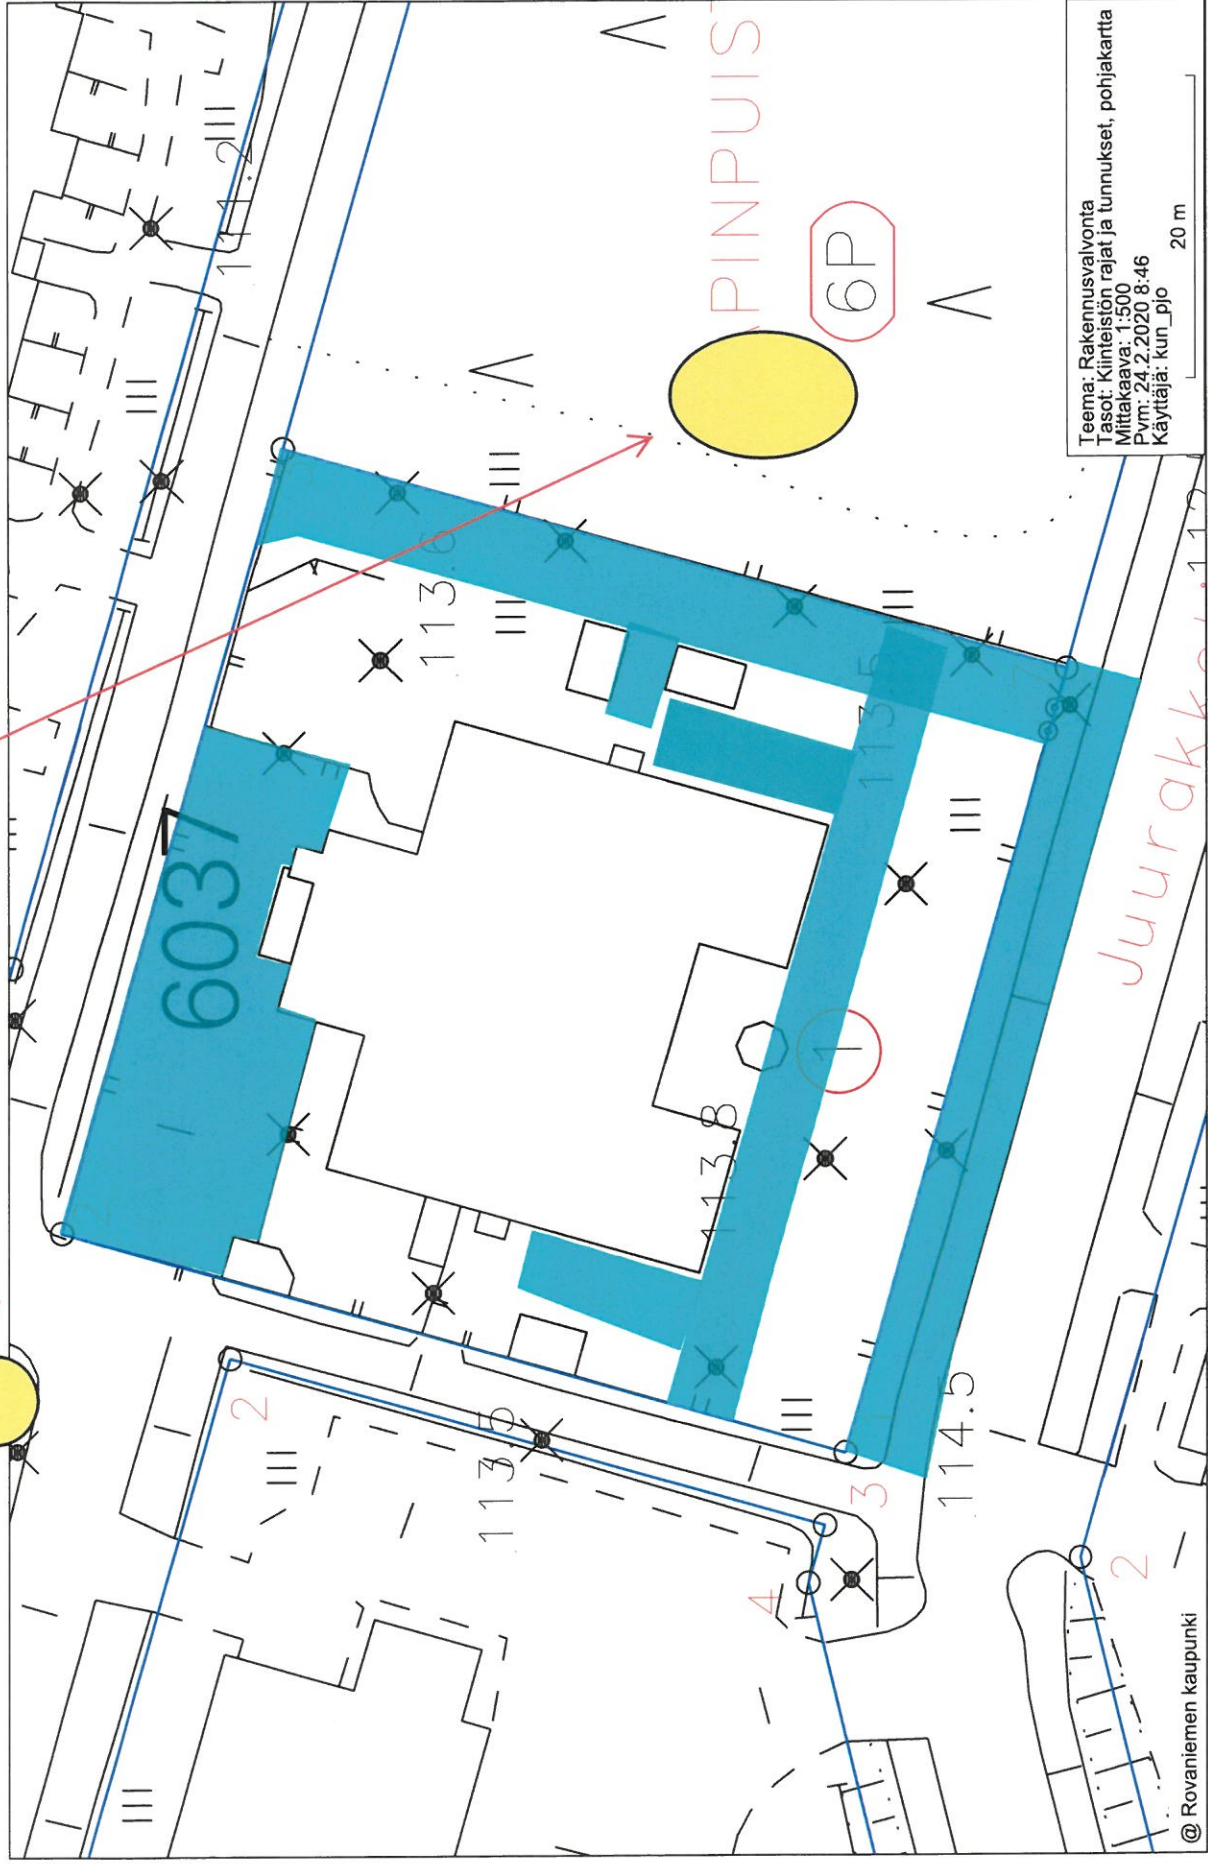

TALVIKUNNOSSAPITOALUE: 11

SOPIMUKSEEN KUULUVAT TEHTÄVÄT:		Ulkoalueiden talvikunnossapito
		<b>11</b>
Talvikunnossapitoalueen 11 hoitokohteet	<p>1 Nivankylän koulu 2 Ruijanpuiston päiväkot 3 Sahanperän päiväkot 4 Lapinrinteen päiväkot</p>	<p>Tehtäväkuvaus: - kulkuväylien, piha- ja paikoitusalueiden puhdistaminen irtolumesta ja sohjosta - lumityöt käynnistetään viimeistään kun irtolunta on kertynyt 4 cm - TYÖPÄIVINÄ kulkuväylät ja paikoitusalueet on hoidettu klo 6:00 mennessä  - lumien poiskuljetus tilataan ja laskutetaan erikseen - HIEKOITUS KUULUU HOITOURAKKAAN</p>
		<p>- kulkuväylien, piha- ja paikoitusalueiden puhdistaminen irtolumesta ja sohjosta - lumityöt käynnistetään viimeistään kun irtolunta on kertynyt 4cm - <b>KAIKKINA PÄIVINÄ</b> kulkuväylät ja paikoitusalueet on hoidettu klo 6:00 mennessä - lumien poiskuljetus tilataan ja laskutetaan erikseen - HIEKOITUS KUULUU HOITOURAKKAAN</p>

# Sahanperän PK

Teema: Rakennusvalvonta  
Tasot: Kiinteistön rajat ja tunnuksset, pohjakartta  
Mittakaava: 1:500  
Pvm: 24.2.2020 8:49  
Käyttäjä: kun\_pjo

@ Rovaniemen kaupunki

 Lumikasa  Konelumityöt

● =Konelumityöt

Lumikasat

Teema: Rakennusvalvonta  
Tasot: Kiinteistön rajat ja tunnuukset, pohjakartta  
Mittakaava: 1:500  
Pvm: 24.2.2020 8:46  
Käyttäjä: kun\_pjo

20 m